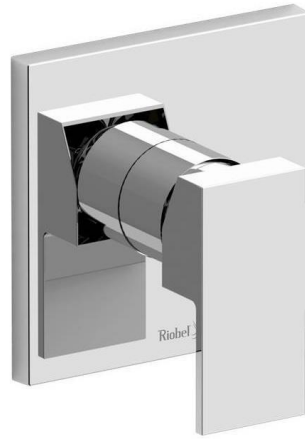

NEPTUNE + RIOBEL

NEPTUNE

le2121.ca

PLOMBERIE | FIXTURES

RIOBEL

DOUCHES | SHOWERS

ZITTA BELLINI

BAIN | BATH
NEPTUNE

DOUCHES SHOWERS APOLLO

ÉLECTROMÉNAGERS APPLIANCES

WHIRLPOOL

WHIRLPOOL

WHIRLPOOL

WHIRLPOOL

POIGNÉES HANDLES

PORTES | DOORS